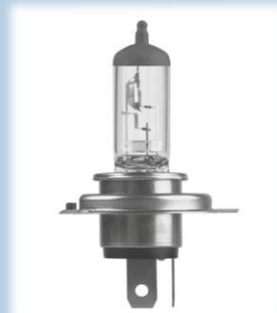

Преимущества:

- разработаны специально для мотоциклов;
- повышенная вибростойкость;
- оптимальное соотношение цены и качества.

N62186

N62337RV

N395-01B (S2)

N459-01B и N459 (HS1)

Технические характеристики и информация для заказа:

Артикул	ECE	Код для заказа	Вольт	Ватт	Цоколь	Световой поток, лм	Версия упаковки
N459-01B	HS1	4052899270657	12	35/35	PX43T	525/825	Блистер
N459	HS1	4052899485433	12	35/35	PX43T	525/825	Картонная коробка
N395-01B	S2	4052899270633	12	35/35	BA20D	465/650	Блистер
N62186	Off-Road	4052899043992	12	35/35	P43T	525/825	Картонная коробка
N62337RV	Off-Road	4052899044029	12	35/35	P15d-25-1	820/820	Картонная коробка